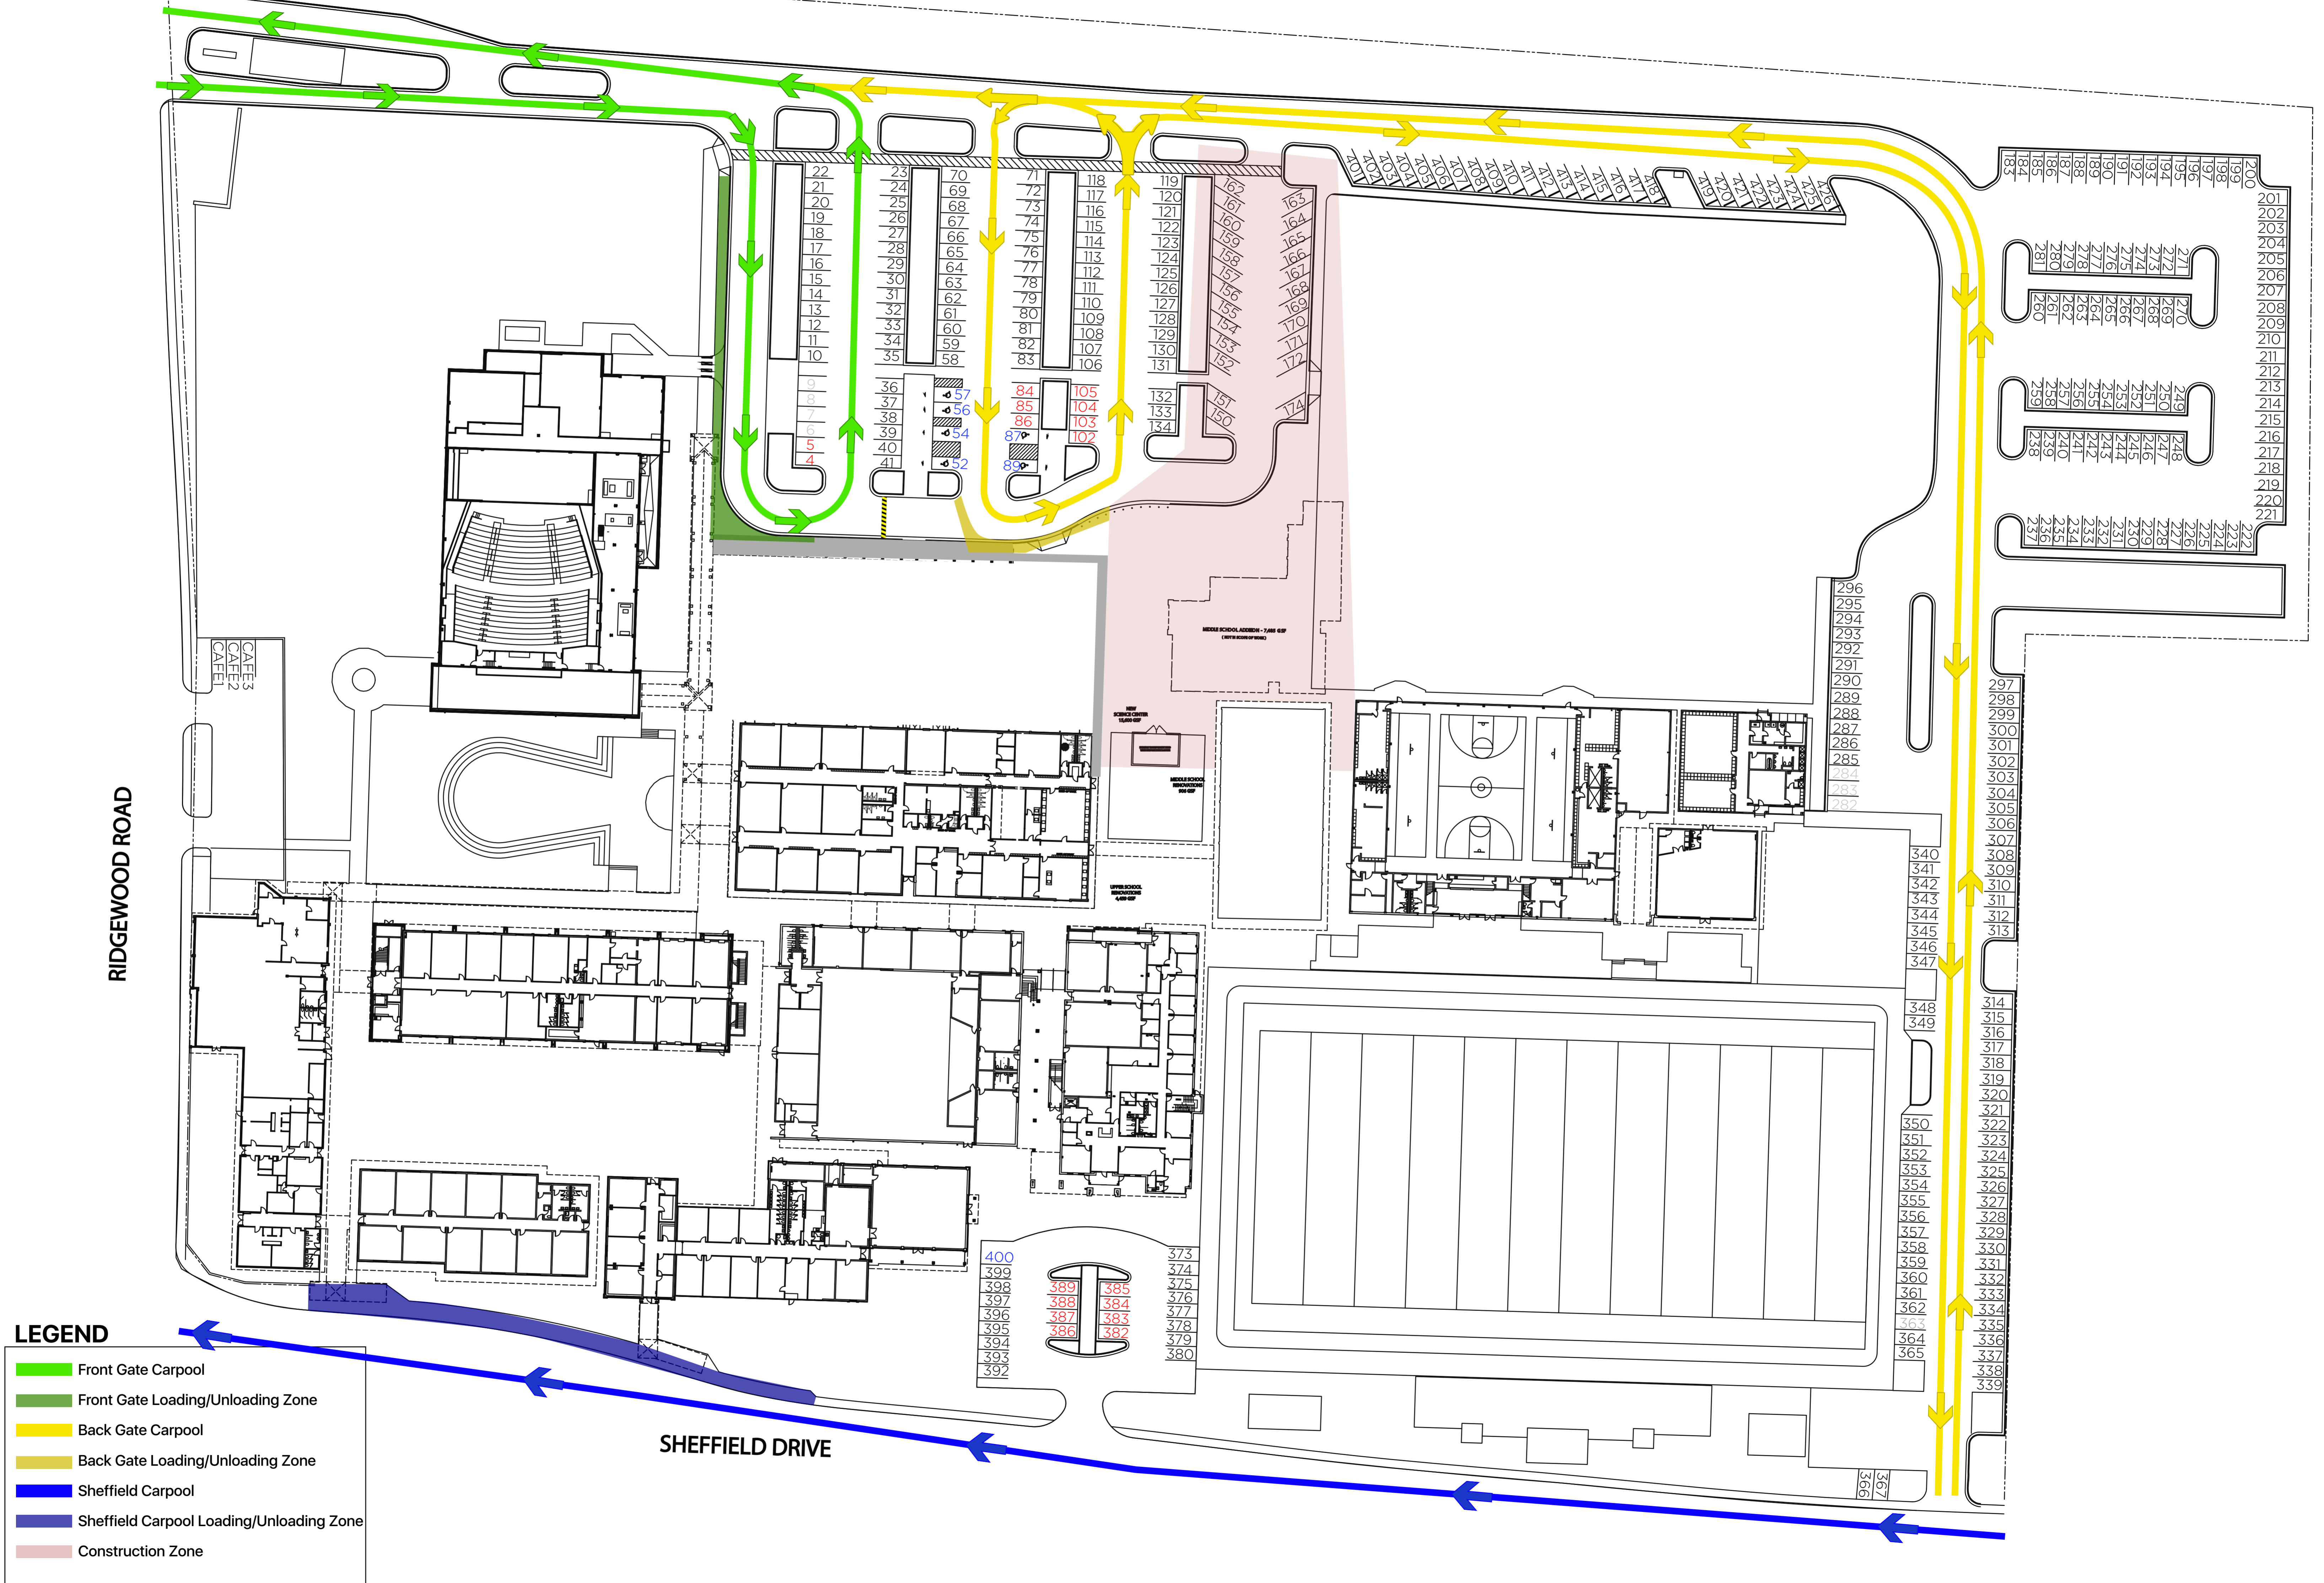

# JACKSON ACADEMY CARPOOL MAP 2022-23

**LEGEND**

- █ Front Gate Carpool
- █ Front Gate Loading/Unloading Zone
- █ Back Gate Carpool
- █ Back Gate Loading/Unloading Zone
- █ Sheffield Carpool
- █ Sheffield Carpool Loading/Unloading Zone
- █ Construction Zone

201  
202  
203  
204  
205  
206  
207  
208  
209  
210  
211  
212  
213  
214  
215  
216  
217  
218  
219  
220  
221

222  
223  
224  
225  
226  
227  
228  
229  
230  
231  
232  
233  
234  
235  
236  
237  
238

270  
271  
272  
273  
274  
275  
276  
277  
278  
279  
280  
281

248  
249  
250  
251  
252  
253  
254  
255  
256  
257  
258  
259

296  
295  
294  
293  
292  
291  
290  
289  
288  
287  
286  
285  
284  
283  
282